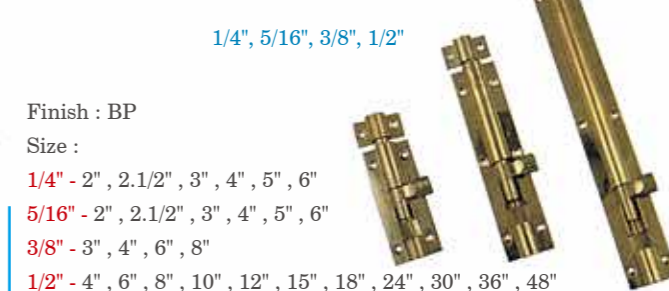

Brass Tower Bolt

Finish : BP
Size :
1/4" - 2" , 2.1/2" , 3" , 4" , 5" , 6"
5/16" - 2" , 2.1/2" , 3" , 4" , 5" , 6"
3/8" - 3" , 4" , 6" , 8"
1/2" - 4" , 6" , 8" , 10" , 12" , 15" , 18" , 24" , 30" , 36" , 48"

Type : Card Pack
Finish : Satin Gold, SS
Size : 4" , 5"

Type : Decor / Finish : BP
Size : 2" , 2.4/2" , 3" , 4"